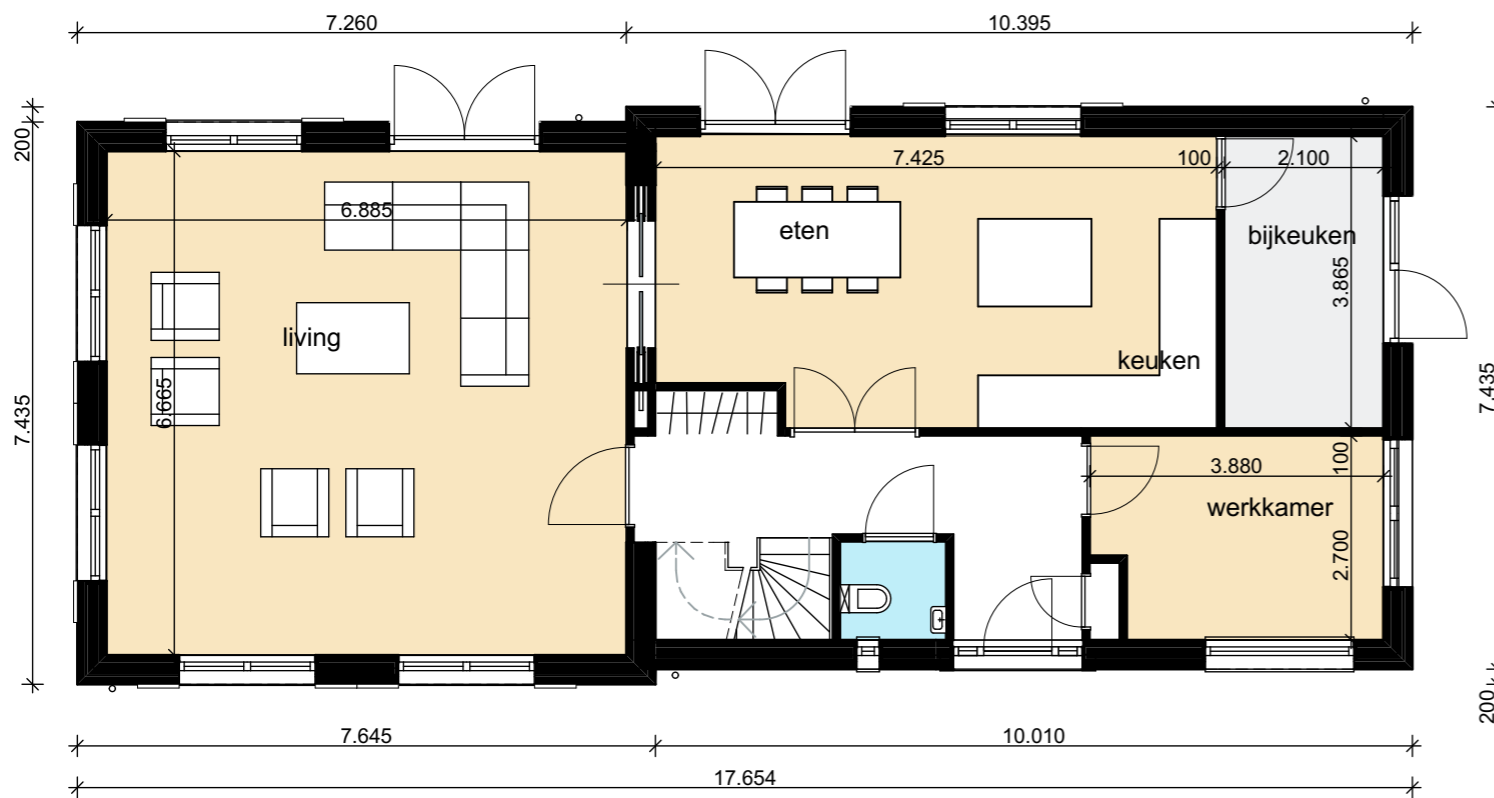

VOORGEVEL

RECHTERZIJGEVEL

Projectnummer / Project 22135, 5 woningen landgoed Kruisstraat te Tiel  
 Onderdeel begane grond en gevels  
 Opdrachtgever VABO

Datum 11-05-2022  
 Gewijzigd

Type bouwno. 5  
 Getekend wvo  
 Schaal 1 - 100